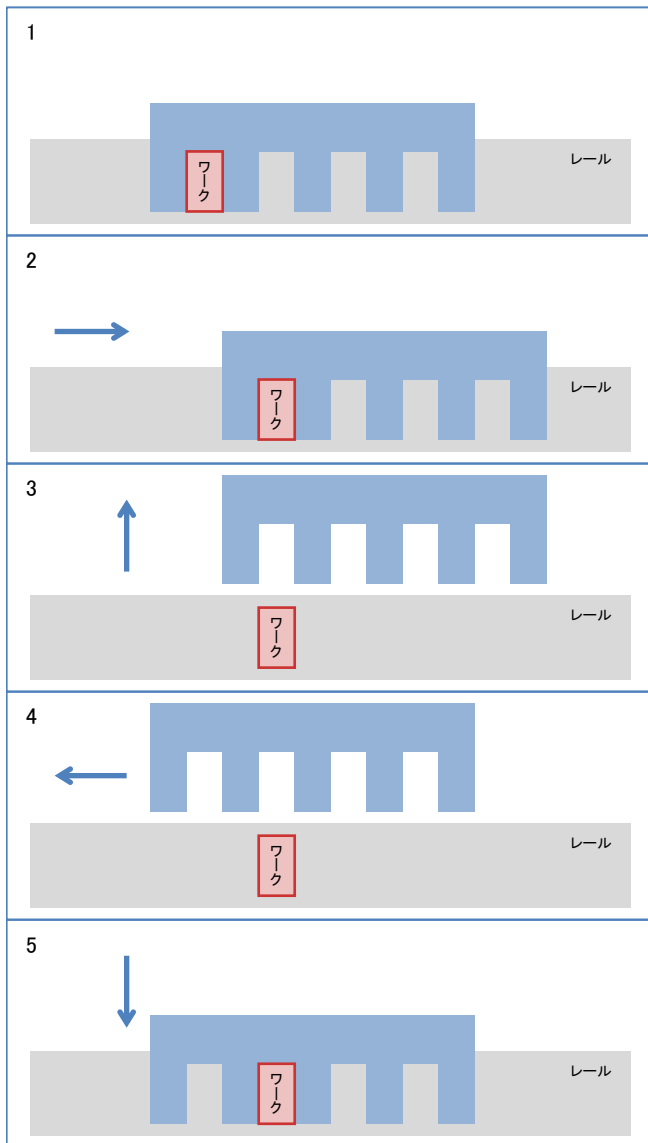

# くし送りユニット

シンプルな機構で、高速搬送出来ます。

## ●使用例

くし歯をテーブルにつけ、ワークを送ります。

## ●テーブル動作軌跡

カスタム対応製品です。  
お打ち合わせの上、詳細決定致します。

記載内容・仕様は、  
予告なく変更する場合がございます。